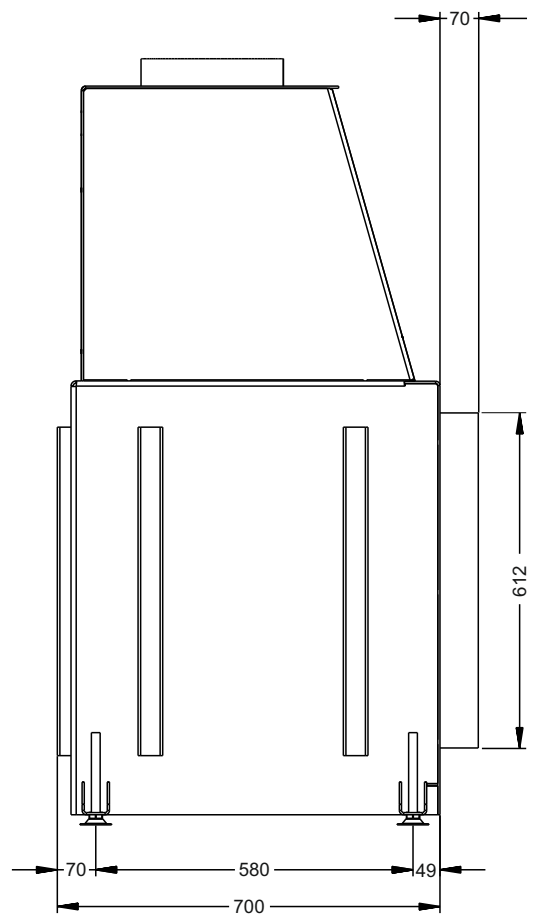

ТОПКА **О**ТКРЫТАЯ **П**ОДОВАЯ БЕЗ **С**ТЕКЛА **У**ГЛУБЛЕННАЯ
ОПС 900 У

ТЕХНИЧЕСКИЕ ДАННЫЕ

■ Габаритные размеры	Ш-1078мм В-1400мм Г-775мм
■ Размер проёма для дверки	Ш-900мм В-604мм
■ Диаметр дымового патрубка	φ250 мм
■ Футеровка	Панели ЗД, Шамот
■ Вес	330-360 кг
■ Номинальная мощность	8 кВт
■ КПД в номинальном режиме	40%
■ Максимальная загрузка	10 кг
■ Рекомендуется для помещений не менее 100 м ³ (норма 150-200 м ³)	
■ В комплекте ножки, регулируемые по высоте	
■ Гарантия 5 лет при условии соблюдения прилагаемой инструкции и СНиП	

Вариант топки, в комплектацию которой входит решётка гриль