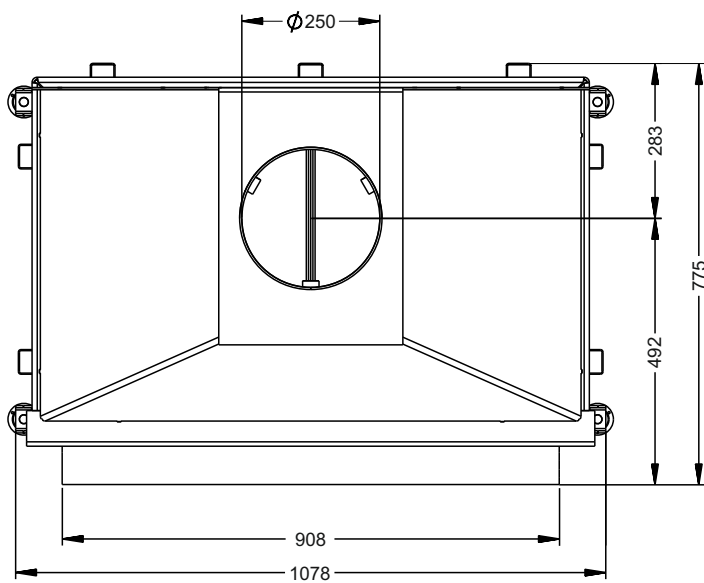

ТОПКА **О**ТКРЫТАЯ **П**ОДОВАЯ БЕЗ **С**ТЕКЛА **У**ГЛУБЛЕННАЯ
ОПС 900 У

ТЕХНИЧЕСКИЕ ДАННЫЕ

■ Габаритные размеры	Ш-1078мм В-1400мм Г-775мм
■ Размер проёма для дверки	Ш-900мм В-604мм
■ Диаметр дымового патрубка	φ250 мм
■ Футеровка	Панели ЗД, Шамот
■ Вес	330-360 кг
■ Номинальная мощность	8 кВт
■ КПД в номинальном режиме	40%
■ Максимальная загрузка	10 кг
■ Рекомендуется для помещений не менее 100 м ³ (норма 150-200 м ³)	
■ В комплекте ножки, регулируемые по высоте	
■ Гарантия 5 лет при условии соблюдения прилагаемой инструкции и СНиП	

Вариант топки, в комплектацию которой входит решётка гриль