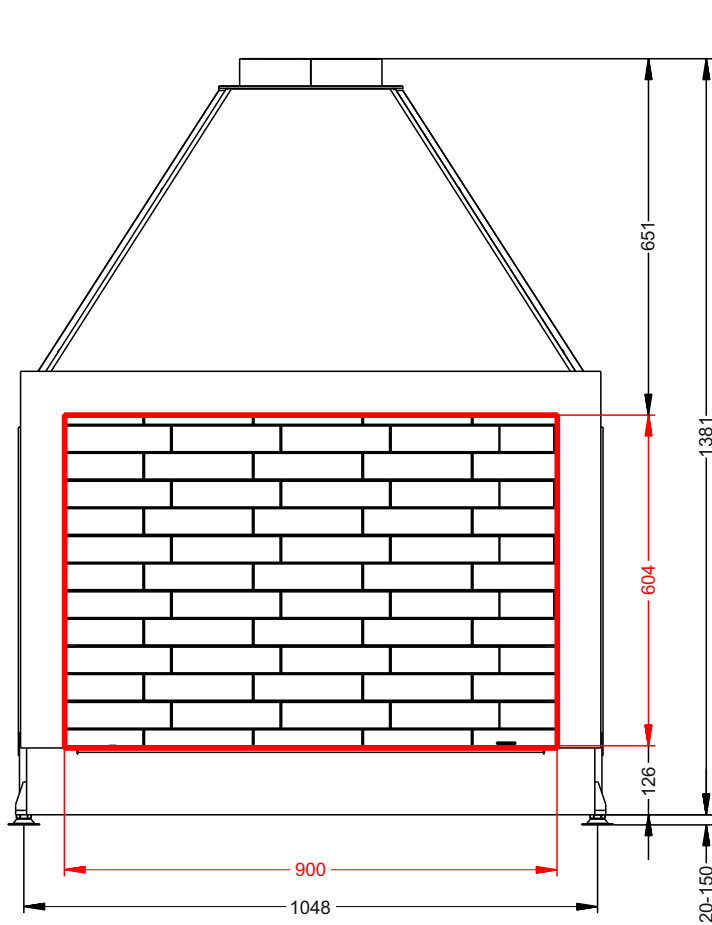

ТОПКА **О**ТКРЫТАЯ **П**ОДОВАЯ БЕЗ **С**ТЕКЛА **У**ГЛУБЛЕННАЯ
ОПС 900 У

ТЕХНИЧЕСКИЕ ДАННЫЕ

■ Габаритные размеры	Ш-1078мм В-1400мм Г-775мм
■ Размер проёма для дверки	Ш-900мм В-604мм
■ Диаметр дымового патрубка	φ250 мм
■ Футеровка	Панели ЗД, Шамот
■ Вес	330-360 кг
■ Номинальная мощность	8 кВт
■ КПД в номинальном режиме	40%
■ Максимальная загрузка	10 кг
■ Рекомендуется для помещений не менее 100 м ³ (норма 150-200 м ³)	
■ В комплекте ножки, регулируемые по высоте	
■ Гарантия 5 лет при условии соблюдения прилагаемой инструкции и СНиП	

Вариант топки, в комплектацию которой входит решётка гриль